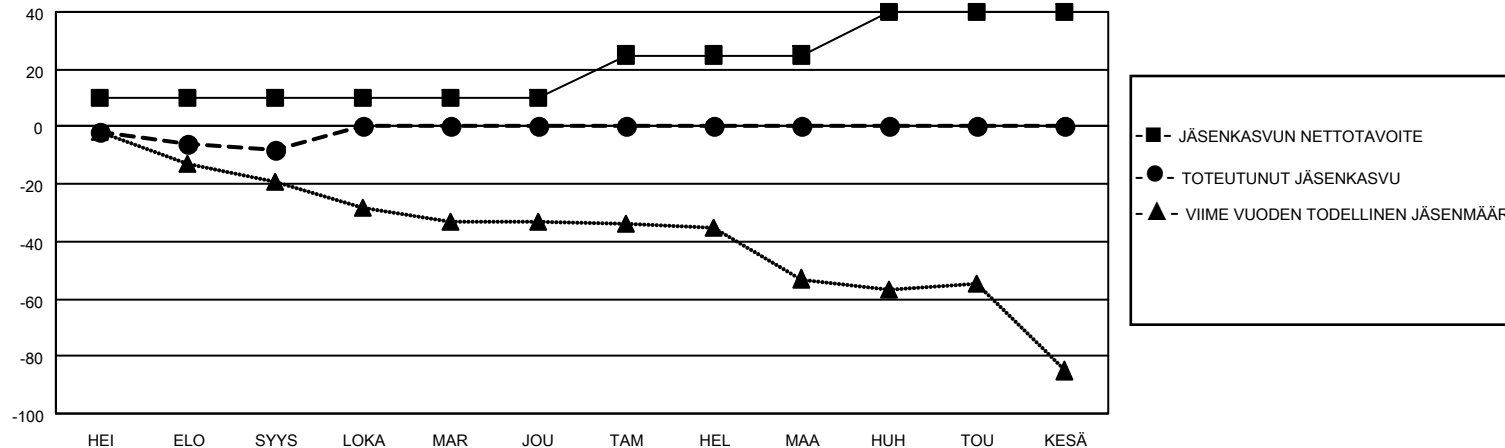

MONTHLY MEMBERSHIP PROGRESS REPORT

SIJAINTI FINLAND

District 107 L

Results as of: 9/30/2021

Klubit				jäsentä			
TULOKSET 2021-2022				TULOKSET 2021-2022			
NELJÄNNES	UUDEN KLUBIN TAVOITE	UUDET KLUBIT	LOPETETUT KLUBIT	NELJÄNNES	JÄSENKASVUN NETTOTAVOITE	TOTEUTUNUT JÄSENKASVU	POISTETUT JÄSENET (mukaan lukien siirrot)
HEI/ELO/SYYS	0	0	1	HEI/ELO/SYYS	10	5	11
LOKA/MAR/JOU	1	0	0	LOKA/MAR/JOU	0	0	0
TAM/HEL/MAA	0	0	0	TAM/HEL/MAA	15	0	0
HUH/TOU/KESÄ	0	0	0	HUH/TOU/KESÄ	15	0	0

TAVOITTEET JA UUDET KLUBIT, KUMULATIIVINEN

TAVOITTEET JA JÄSENET, KUMULATIIVINEN

LAKKAUTETUT KLUBIT: 1

ERONNEET JÄSENET

KUOLLUT	3
KLUBI LAKKAUTETTU	0
MUU	8
YHTEENSÄ	11

3 CLUBS OF 39 LISÄNNYT YHDEN TAI USEAMMAN UUTTA JÄSENTÄ