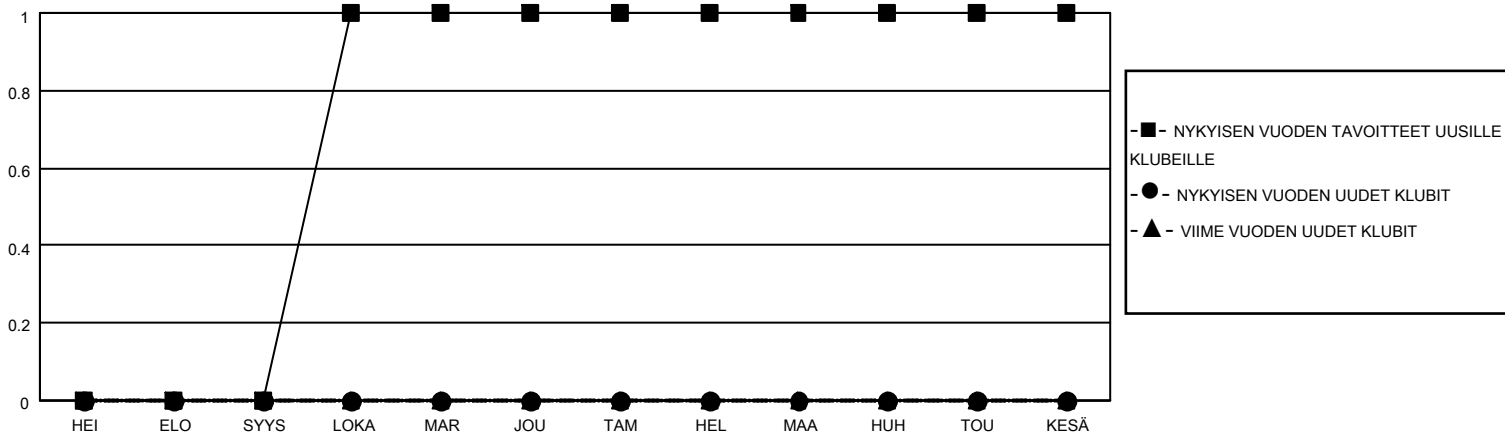

MONTHLY MEMBERSHIP PROGRESS REPORT

SIJAINTI FINLAND

District 107 L

Results as of: 9/30/2021

Klubit				jäsentä			
TULOKSET 2021-2022				TULOKSET 2021-2022			
NELJÄNNES	UUDEN KLUBIN TAVOITE	UUDET KLUBIT	LOPETETUT KLUBIT	NELJÄNNES	JÄSENKASVUN NETTOTAVOITE	TOTEUTUNUT JÄSENKASVU	POISTETUT JÄSENET (mukaan lukien siirrot)
HEI/ELO/SYYS	0	0	1	HEI/ELO/SYYS	10	5	11
LOKA/MAR/JOU	1	0	0	LOKA/MAR/JOU	0	0	0
TAM/HEL/MAA	0	0	0	TAM/HEL/MAA	15	0	0
HUH/TOU/KESÄ	0	0	0	HUH/TOU/KESÄ	15	0	0

TAVOITTEET JA UUDET KLUBIT, KUMULATIIVINEN

TAVOITTEET JA JÄSENET, KUMULATIIVINEN

LAKKAUTETUT KLUBIT: 1

ERONNEET JÄSENET

KUOLLUT	3
KLUBI LAKKAUTETTU	0
MUU	8
YHTEENSÄ	11

3 CLUBS OF 39 LISÄNNYT YHDEN TAI USEAMMAN UUTTA JÄSENTÄ